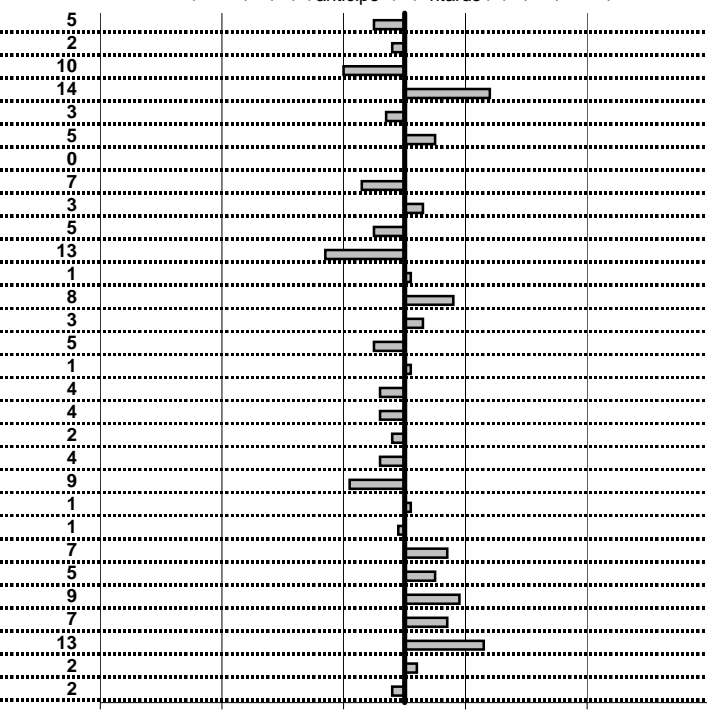

< < < < anticipo < > ritardo > > >

SOMMA PENALITA'	155
MEDIA PENALITA'	5,2

ALTRE PENALITA'	0
TOTALE PENALITA'	155

Elaborazione dati a cura di CRONOVITERBO